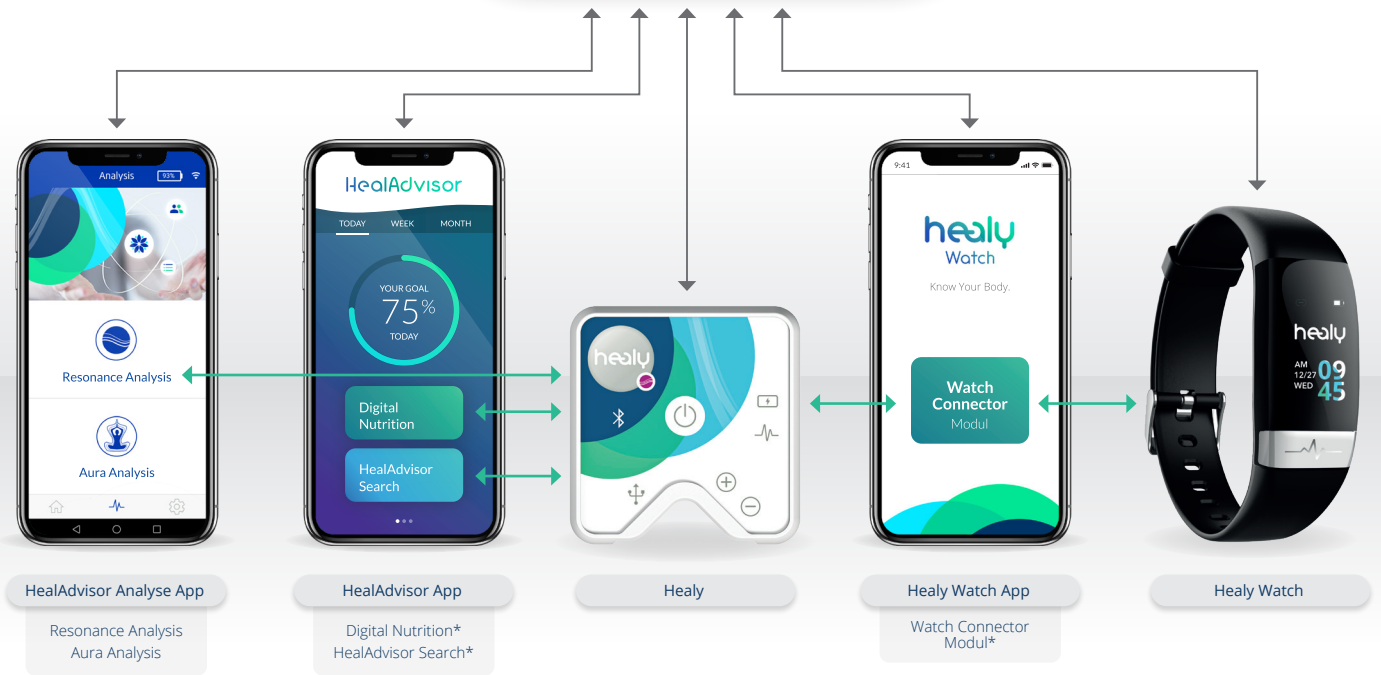

Die Healy Animal Programme wurden entwickelt, um das bioenergetische Feld von Pferden, Hunden, Katzen und anderen Tieren zu harmonisieren. Tatsächlich werden Mikrostromanwendungen schon seit Jahrzehnten bei Tieren eingesetzt. Aufgrund dieser Erfahrungen haben wir uns daher entschlossen, die 12 beliebtesten **Individualisierten Mikrostrom Frequenz (IMF)**-Programme für Tiere als eigenes Modul auch in die HealAdvisor App aufzunehmen: **das HealAdvisor Animal Modul.**

Als Entscheidungshilfe, welches Healy IMF-Programm für dein Tier das richtige ist, leitet dich dabei das Animal Modul der HealAdvisor App Schritt für Schritt an.

Das HealAdvisor Animal Modul kann auf einfache, vielseitige und ganzheitliche Weise das Bioenergetische Feld deines Tiers harmonisieren. Es kann Ruhe fördern und für innere Kraft sorgen.

Ein Gerät sowohl für den Menschen als auch für das Tier.

- **12 Healy IMF-Programme** für Tiere.
- Ein einfacher HealAdvisor Assistent, mit dem du schnell die passende Empfehlung für ein Healy IMF-Programm findest.
- Nützliches Zubehör verfügbar, für die schnelle und praktische Anwendung: Elektroden, die in die befeuchteten Applikator-Schwämme gesteckt und mit den Haltebändern am Tier befestigt werden.

HealAdvisor Cloud

Deine Verbindung zu Experten

Das umfassende System für Gesundheit, Fitness und Lebensfreude: viel mehr als die Summe seiner Teile!

- Eine umfassende Idee, ein integriertes Konzept auf mehreren Ebenen.
- Eine Kooperation von Menschen, Geräten, Software, Schwarmintelligenz, Ideen und Dienstleistungen.
- Das Beste aus allem, was moderne Technologie zu bieten hat.
- Zugang zu den Programmempfehlungen der Healy Digital Nutrition App (DNA).